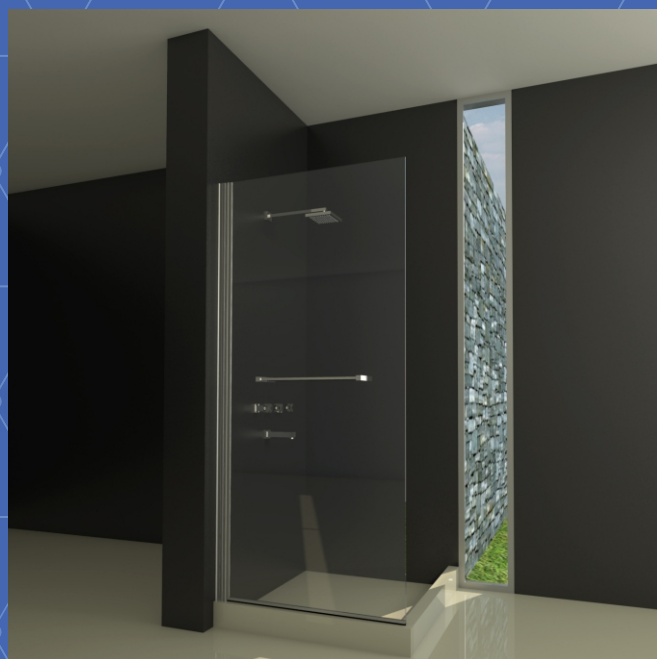

alukIT

Soluciones en Cerramientos

MAMPARAS REBATIBLES DE 6 Y 8 mm

- Cómoda práctica y versátil.
- Sencilla y rápida instalación.
- Hoja rebatible con bisagra continua de aluminio.
- Sistema de regulación a falsa escuadra.
- Posibilidad de anexar accesorios como toalleros / barral o puntual.
- Medidas estándar y a medida.
- Kit apto para vidrios laminados.

SOBRE BAÑERA

SOBRE PISO

MAMPARAS REBATIBLES DE 6 Y 8 mm

MEDIDAS

SOBRE BAÑERA
MEDIDA STANDAR
(con y sin cristal)

ancho x alto
0.85 x 1.41 mts.

SOBRE PISO
MEDIDA STANDAR
(con y sin cristal)

ancho x alto
0.80 x 1.85 mts.

A MEDIDA
(con y sin cristal)

se fabrican hasta.
ancho x alto
0.90 x 2.00 mts.

COLORES DEL ALUMINIO

BLANCO PINTURA

ANODIZADO
NATURAL MATE

CRISTALES

INCOLORO

ESMERILADO